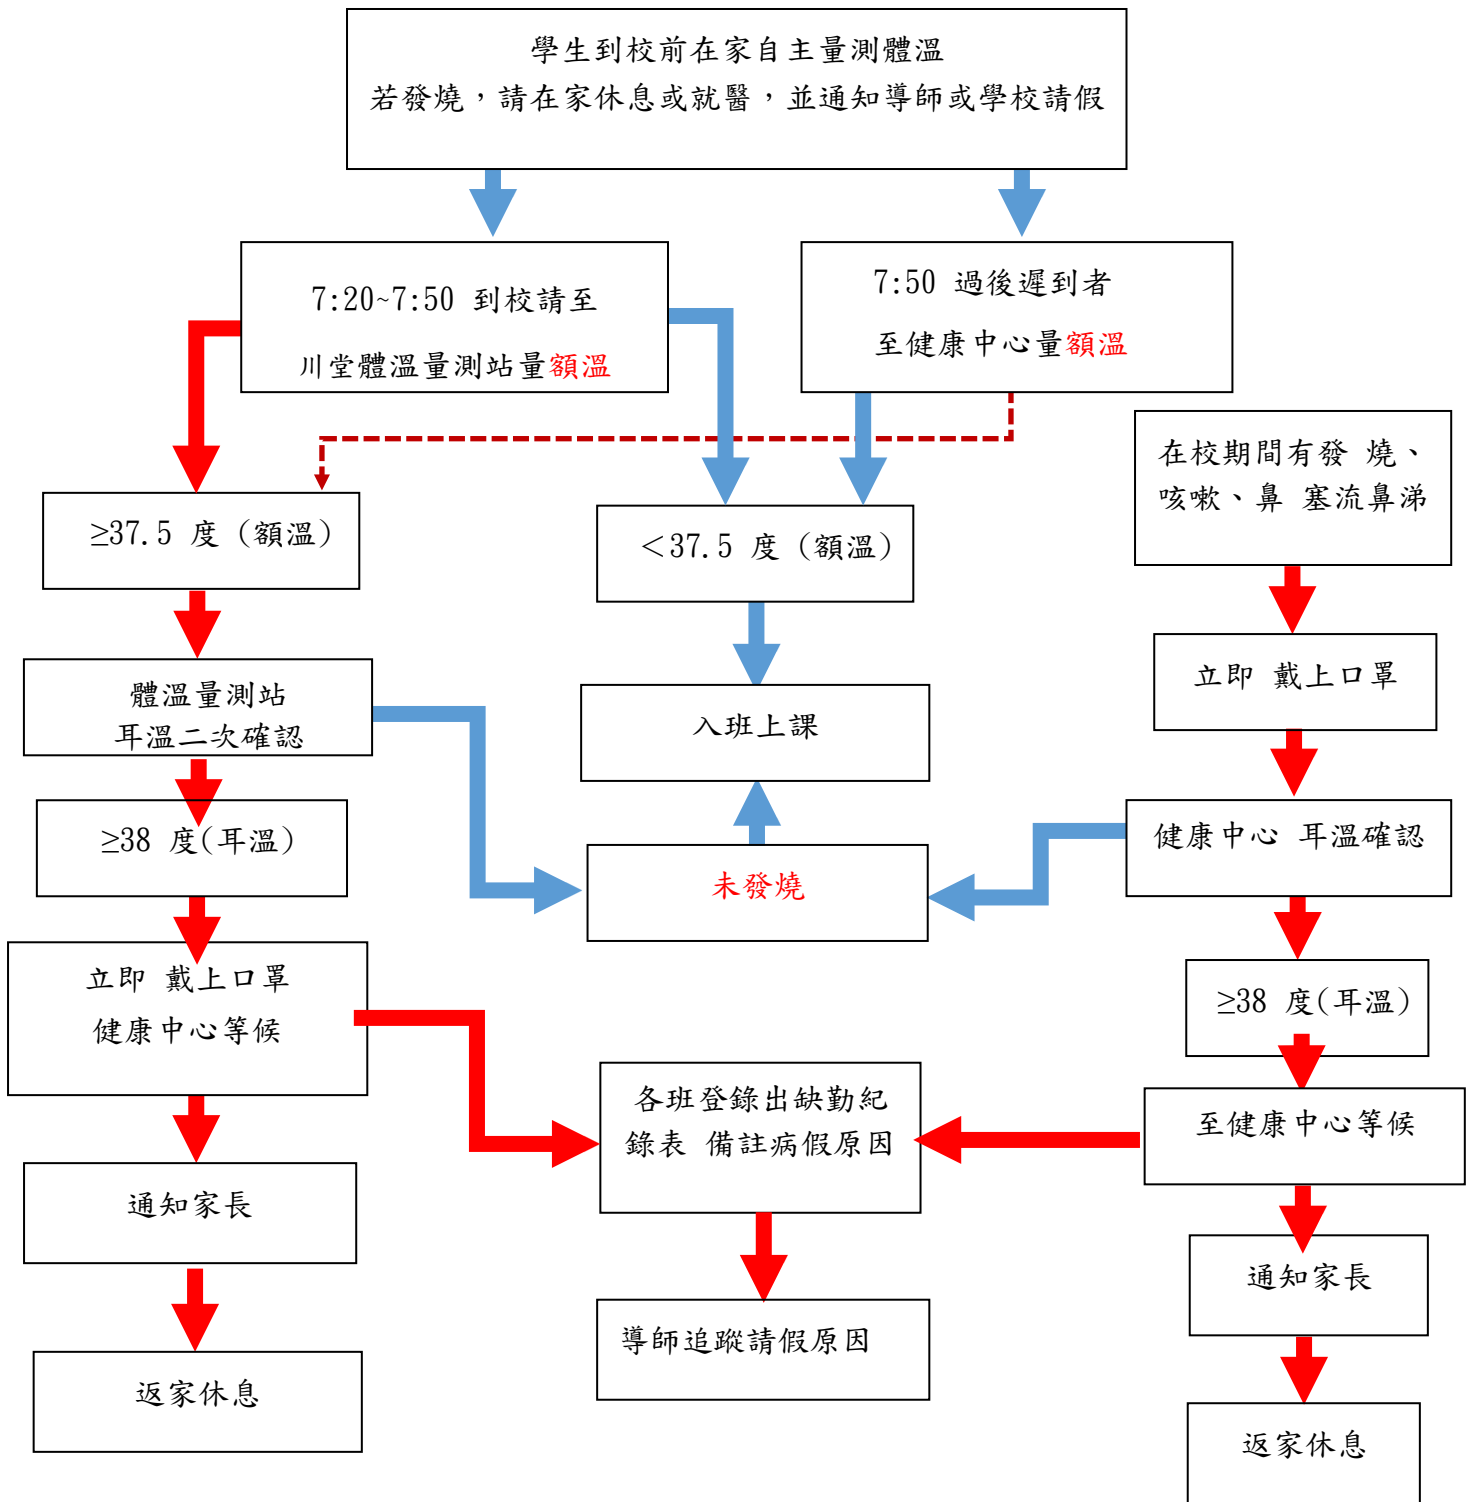

基隆市深澳國小學生入校體溫監測流程

→ 正常追蹤流程
 → 異常追蹤流程

*防疫時期教職員入校請到校後至川堂量測體溫